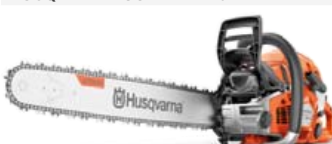

HUSQVARNA 562 XP® Mark II

59,8 cm³
3,5 kW
3/8"
38-70 cm
5,9 kg

- Low Vib*
- Smart Start*
- Husqvarna Air Injection*
- Motor X-Torq*
- AutoTune* 3.0 se Simple start technologií

~~28 490 Kč~~
25 990 Kč